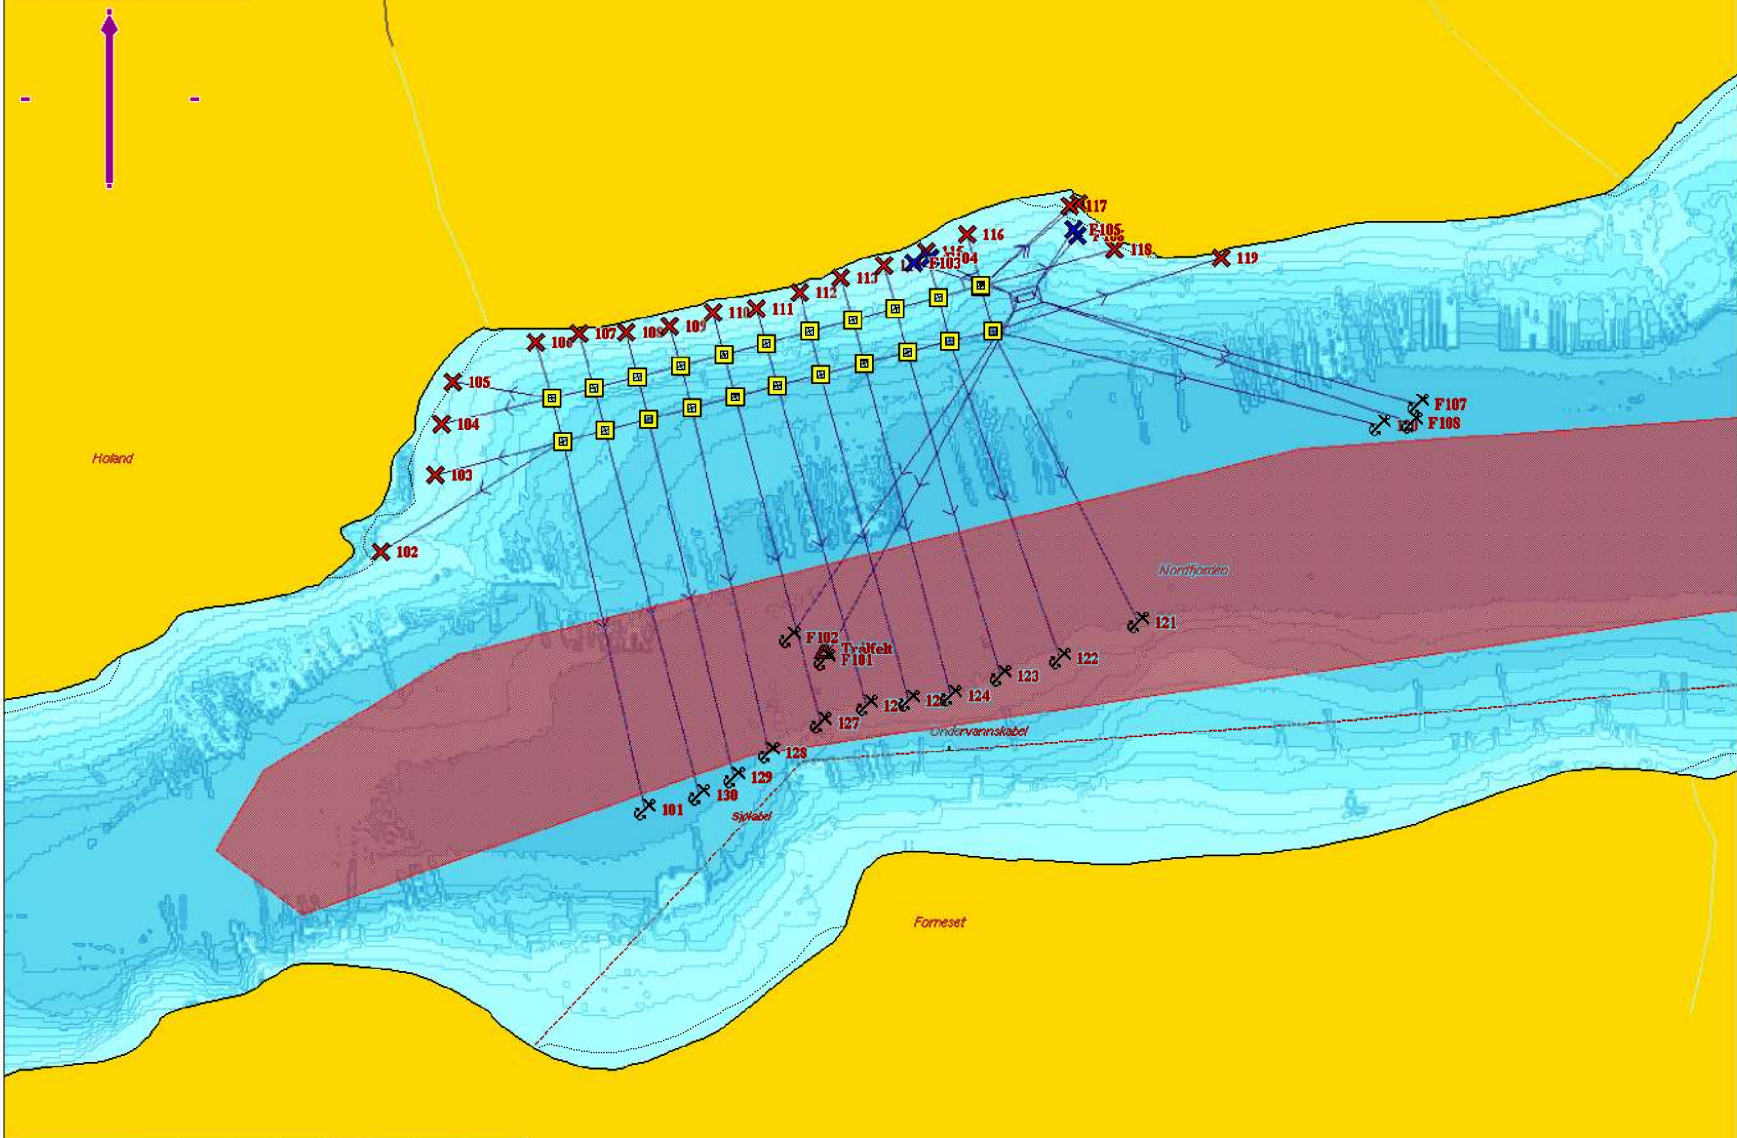

Ingen bunnkalkulering

Dybdekoter 1 2 5 10 20 50 100 Tall

Kartvalg ChartWorld SOSI Bakgrunn Kartnavn CD-oversikt ChartWorld-versjoner

Plotterlag <<< >>> Gamle plottlag Arealplaner/blanksek Forflåter/landbaser NS anlegg Strømmålere Under arbeid 1 Under arbeid 2 Under arbeid 3 Under arbeid 4 Periode

GPU 27°C